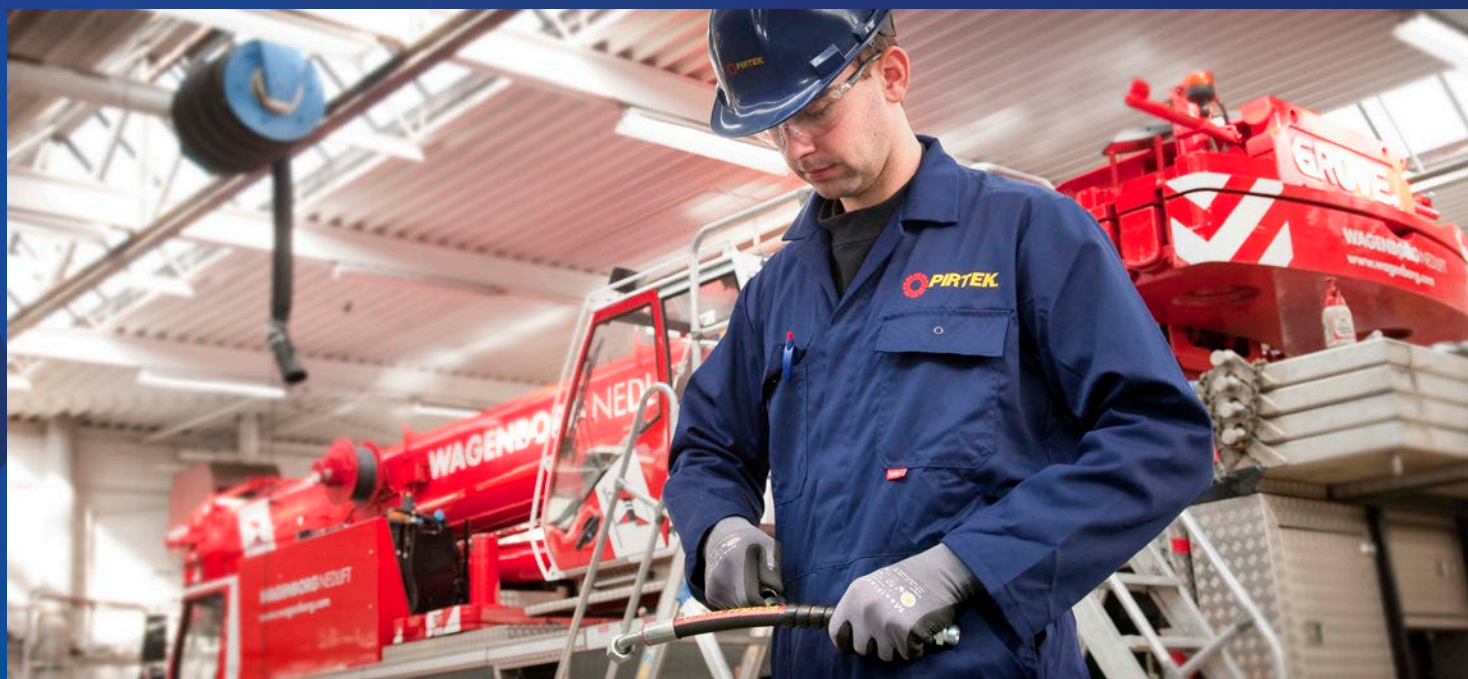

Overzicht tarieven 2017 Pirtek België

Uurtarieven	Binnen werktijd Maandag t/m vrijdag 08.00 – 17.00 uur*	Buiten werktijd Maandag t/m vrijdag 17.00 – 08.00 uur* Zaterdag	Zon- en feestdagen
Arbeid per uur	€ 63,50	€ 87,50	€ 122,00
Oproep/voorrijkosten	€ 61,50	€ 108,00	€ 130,00
Kilometertoeslag**	€ 0,65	€ 0,95	€ 1,20

Geldig vanaf 1 januari 2017. Alle prijzen zijn excl. 21% btw. Werkzaamheden en leveringen zijn conform de FIMOP voorwaarden.

* Op vrijdag is de werktijd tot 15.00 uur.

** Buiten werktijd en op zon- en feestdagen rekenen wij een kilometertoeslag voor de gereden afstand boven 50 kilometer. In Zuid-Wallonië geldt deze kilometertoeslag ook binnen werktijd.

De Pirtek voordelen op een rij:

- Mobiele 1-uur service, snel ter plekke
- Landelijke dekking
- 24 uur per dag en 7 dagen per week
- Totaal assortiment slangen en koppelingen
- Standaard 6 maanden garantie (producten met het rode garantielabel)
- Milieubewuste en veilige werkwijze; VCA* gecertificeerd
- Volledig gedigitaliseerde orderverwerking
- Preventieve (visuele) inspectie na iedere klus mogelijk

Voor service, kijk voor het dichtstbijzijnde Pirtek Center op: www.pirtek.eu

Mobiele 1-uur service België +32 (078) 051 888

Mobiele 1-uur service Nederland +31 (088) 111 8888